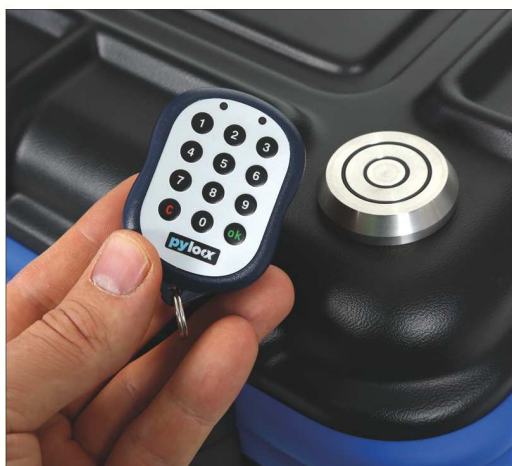

Machen Sie Ihren Transportkoffer zur **Hochsicherheits-Box!**

Das patentierte, elektronische pylox-Schließsystem unseres Partners **LOCK YOUR WORLD** ermöglicht Ihnen eine gesicherte Transportkette. Egal, ob Sie Ihren Transport besser absichern möchten, Laufzeit-Störungen reduzieren oder aufwändige Plombenverfahren vereinfachen möchten – Sie sparen Zeit und Geld!

Kombinieren Sie das pylox-System ganz einfach mit den bwh Kofferlösungen!

✓ Rund-um-Schutz:
Sicher vor Manipulation
und Vandalismus

✓ Wartungsfrei und
unabhängig - ohne
Stromanschluss

✓ VdS-zertifiziert, empfohlen
vom BSI und Präventions-
stellen der Polizei