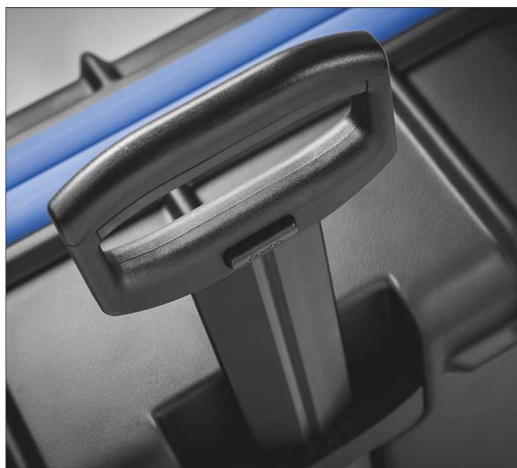

Robust, belastbar und komfortabel!

Ausgestattet mit den bwh Flüsterrollen und dem bwh Griffsystem ist das PowerPack um ein Vielfaches belastbarer als vergleichbare Modelle. Das PowerPack wird aus besonders robustem ABS hergestellt. Die auffälligen Rillen an der Kofferoberfläche verleihen dem PowerPack die nötige Stabilität und Belastbarkeit.

Individuell

Wunschgröße und maßgeschneiderte Innenausstattung möglich

Geräuschlos & komfortabel

Die bwh-Flüsterrollen und der bwh-Ausziehgriff sorgen für Komfort

Sicher

bwh-Zug-Schloss, optional mit TSA- oder pylocx-Schließsystem aufrüstbar